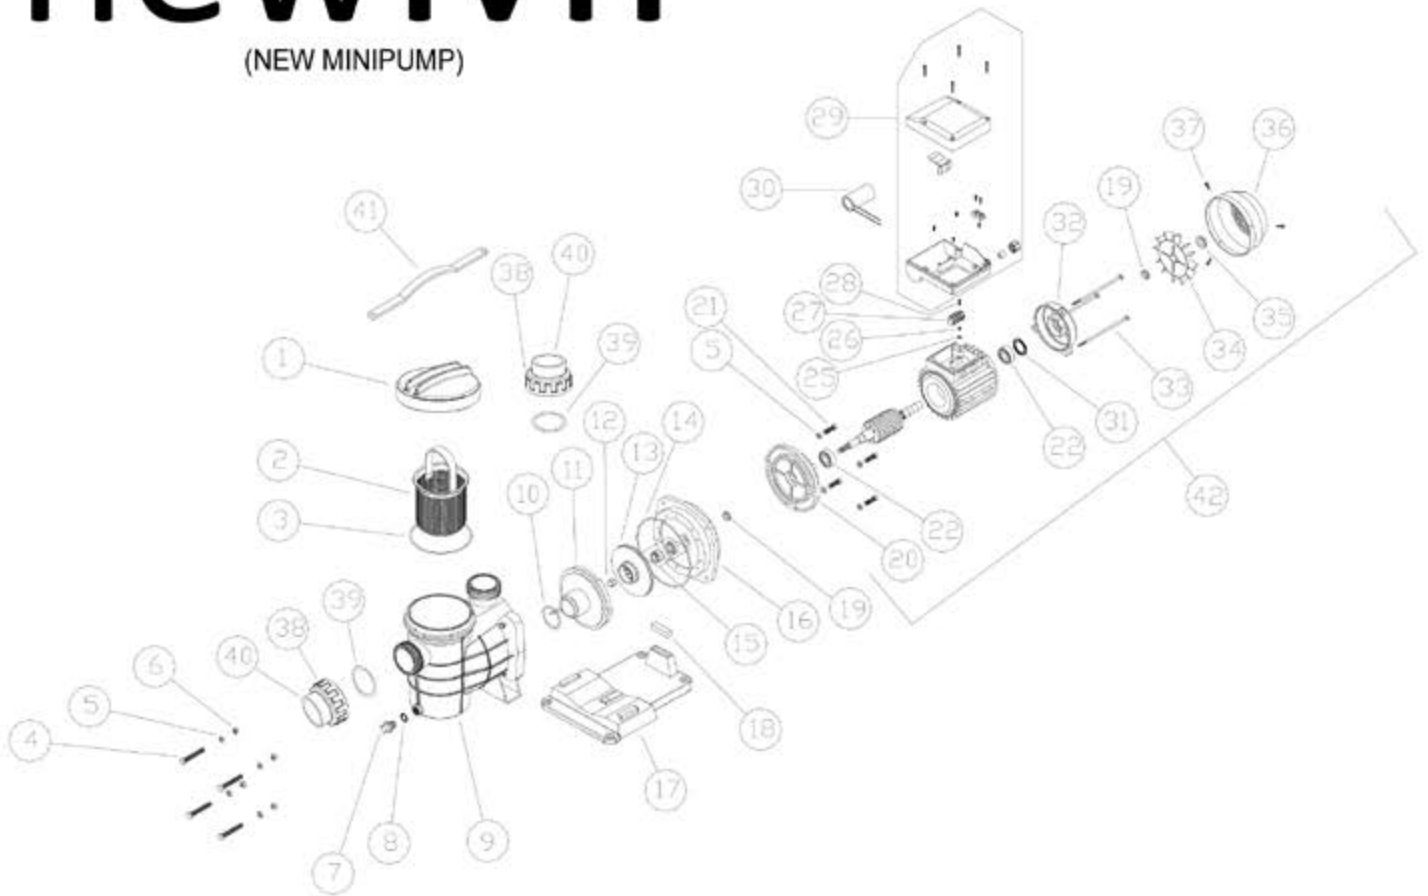

newMP

(NEW MINIPUMP)

Nº		CODE
1		HD006000
2		HD018015
3		HD021000
4	(4 Unit)	HD026020
5	(4 Unit)	HD031005
6	(4 Unit)	HD031050
7		HD036000
8		HD021100
9		HD041025
10		HD021050
11		HD046020
12		HD031070
13	0,25 CV	HD051105
13	0,33 CV	HD051110