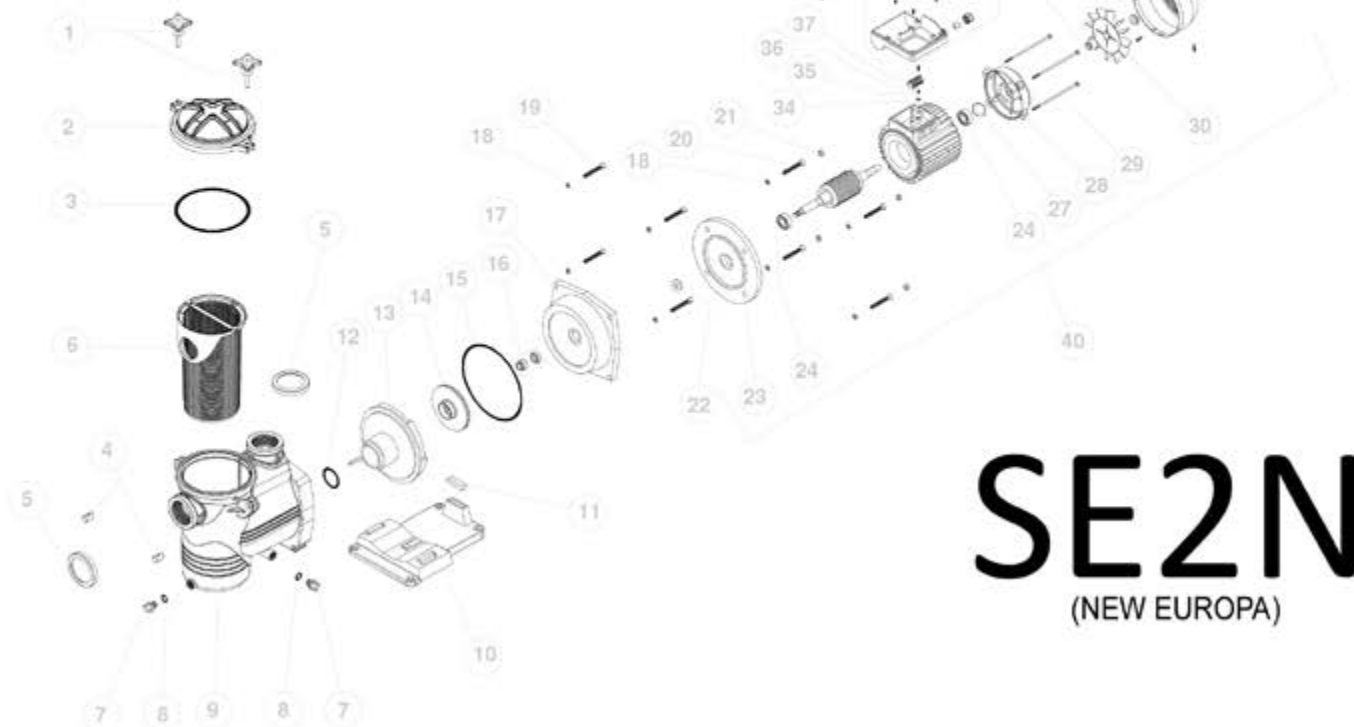

newSE

SE2N (NEW EUROPA)

N°		CODE
1	(2 Unit)	HD001000
2		HD006030
3		HD021160
4	(2 Unit)	HD026100
5	(2 Unit)	HD081000
6		HD018020
7	(2 Unit)	HD036000
8	(2 Unit)	HD021100
9	CUERPO BOMBA	HD041150
10	0,5 / 0,75 / 1 / 1,5 CV / 2 CV	HD066000
10	3 CV	HD066020
11	0,50 / 0,75 / 1 CV	HD071000
11	1,5 CV / 2 CV / 3 CV	HD071010
12		HD021040
13		HD046010
14	0,50 CV	HD051155
14	0,75 CV	HD051165
14	1 CV	HD051175
14	1,5 CV	HD051185
14	2 CV	HD051195
14	3 CV	HD051205
15		HD021066
16		HD056005
17	0,50 / 0,75 / 1 CV	HD061010
17	1,5 CV / 2 CV / 3 CV	HD081015
18	(4 + 4 Unit)	HD031010
19	(4 Unit)	HD026030
20	0,50 / 0,75 / 1 / 2 / 3 CV (4 Unit)	HD026065
20	1,5 CV (4 Unit)	HD026025
21	0,50 / 0,75 / 1 CV (4 Unit)	HD031040
21	2 CV / 3 CV (4 Unit)	HD031055

N°		CODE
22	0,50 / 0,75 / 1 CV (2 Unit)	MT001000
22	1,5 CV (2 Unit)	MT001020
22	2 CV / 3 CV (2 Unit)	MT001025
23	0,50 / 0,75 / 1 CV	MT006040
23	1,5 CV	MT006070-V
23	2 CV / 3 CV	MT008100-V
24	0,50 / 0,75 / 1 CV (2 Unit)	MT026000
24	1,5 CV (2 Unit)	MT026005
24	2 CV / 3 CV (2 Unit)	MT026010
27	0,50 / 0,75 / 1 CV	MT096000
27	1,5 CV	MT096005
27	2 CV / 3 CV	MT096010
28	0,50 / 0,75 / 1 CV	MT016040
28	1,5 CV	MT018055-V
28	2 CV / 3 CV	MT018070-V
29	0,5 / 0,75 / 1 CV (4 Unit)	MT101005
29	1,5 CV (4 Unit)	MT101070
29	2 CV (4 Unit)	MT101045
29	3 CV (4 Unit)	MT101050
30	0,50 / 0,75 / 1 CV	MT086045
30	1,5 CV	MT086090
30	2 CV / 3 CV	MT086095
31	0,5 / 0,75 / 1 CV	MT086051
31	1,5 CV	MT086100
31	2 CV / 3 CV	MT086105
32	0,50 / 0,75 / 1 CV	MT086060
32	1,5 CV	MT021036
32	2 CV / 3 CV	MT021045-V
33	2 CV / 3 CV (4 Unit)	MT076035
34		MT076000
35		MT076005