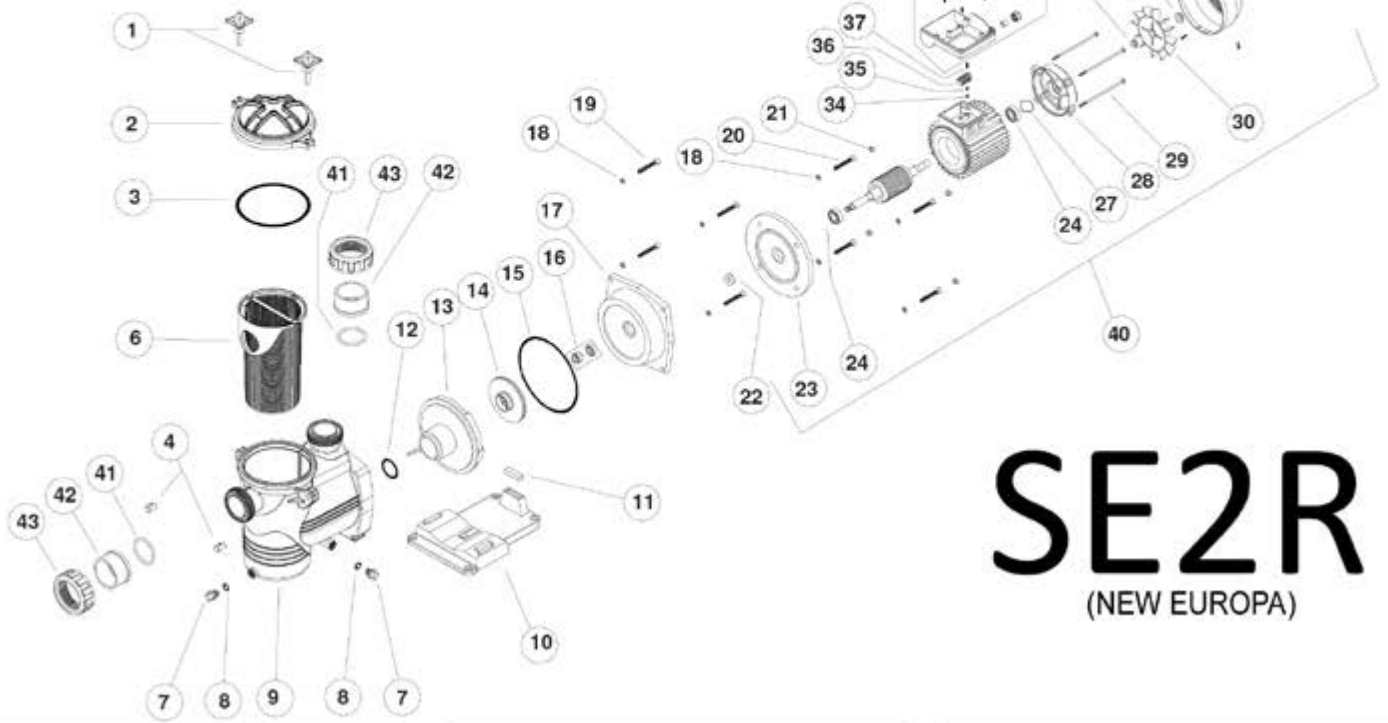

newSE

SE2R (NEW EUROPA)

Nº	CODE
1	(2 Unit) HD001000
2	HD006030
3	HD021160
4	(2 Unit) HD026100
6	HD018020
7	(2 Unit) HD036000
8	(2 Unit) HD021100
9	CUERPO BOMBA HD041155
10	0.5 / 0.75 / 1 / 1.5 CV / 2 CV HD066000
10	3 CV HD066020
11	0.50 / 0.75 / 1 CV HD071000
11	1.5 CV / 2 CV / 3 CV HD071010
12	HD021040
13	HD046010
14	0.50 CV HD051155
14	0.75 CV HD051165
14	1 CV HD051175
14	1.5 CV HD051185
14	2 CV HD051195
14	3 CV HD051205
15	HD021066
16	HD056005
17	0.50 / 0.75 / 1 CV HD061010
17	1.5 CV / 2 CV / 3 CV HD061015
18	(4 + 4 Unit) HD031010
19	(4 Unit) HD026030
20	0.50 / 0.75 / 1 / 2 / 3 CV (4 Unit) HD026065
20	1.5 CV (4 Unit) HD026025
21	0.50 / 0.75 / 1 CV (4 Unit) HD031040
21	2 CV / 3 CV (4 Unit) HD031055

Nº	CODE
22	0.50 / 0.75 / 1 CV (2 Unit) MT001000
22	1.5 CV (2 Unit) MT001020
22	2 CV / 3 CV (2 Unit) MT001025
23	0.50 / 0.75 / 1 CV MT006040
23	1.5 CV MT006070-V
23	2 CV / 3 CV MT006100-V
24	0.50 / 0.75 / 1 CV (2 Unit) MT026000
24	1.5 CV (2 Unit) MT026005
24	2 CV / 3 CV (2 Unit) MT026010
27	0.50 / 0.75 / 1 CV MT096000
27	1.5 CV MT096005
27	2 CV / 3 CV MT096010
28	0.50 / 0.75 / 1 CV MT016040
28	1.5 CV MT016055-V
28	2 CV / 3 CV MT016070-V
29	0.5 / 0.75 / 1 CV (4 Unit) MT101005
29	1.5 CV (4 Unit) MT101070
29	2 CV (4 Unit) MT101045
29	3 CV (4 Unit) MT101050
30	0.50 / 0.75 / 1 CV MT086045
30	1.5 CV MT086090
30	2 CV / 3 CV MT086095
31	0.5 / 0.75 / 1 CV MT086051
31	1.5 CV MT086100
31	2 CV / 3 CV MT086105
32	0.50 / 0.75 / 1 CV MT086060
32	1.5 CV MT021036
32	2 CV / 3 CV MT021045-V
33	2 CV / 3 CV (4 Unit) MT076035